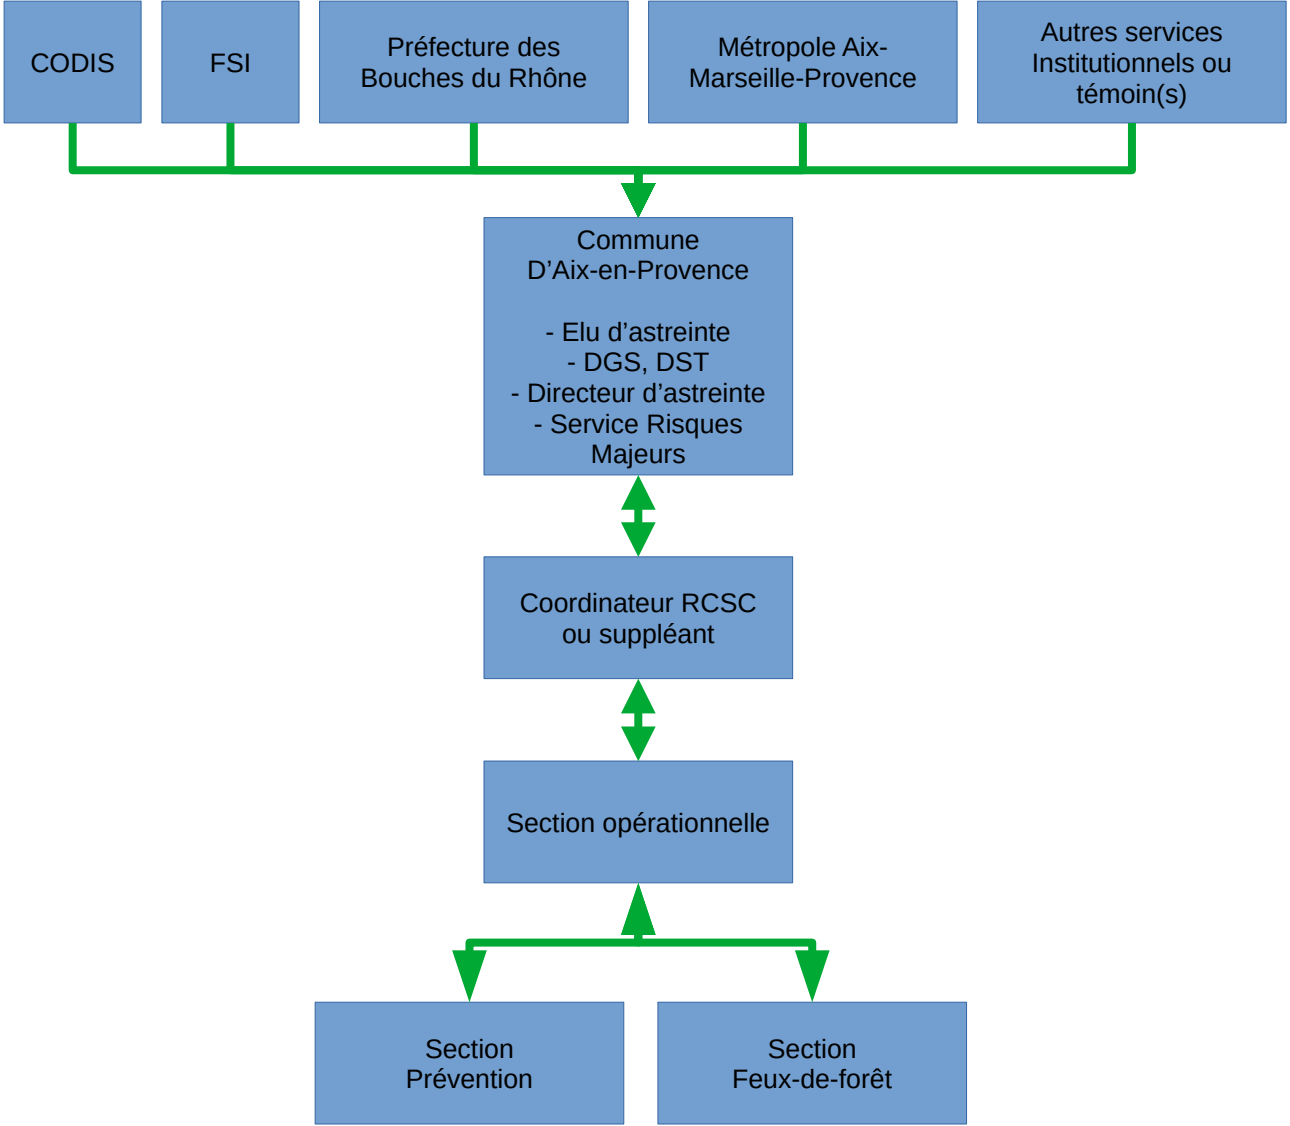

Procédure d'alerte et d'information de la RCSC

Dernière modification :
01/03/2026

1 / 4

Rappel :

*En cas de menace ou de survenue d'un aléa sur la commune, le Maire **doit** alerter ses concitoyens afin qu'ils se mettent en sécurité en appliquant les mesures de sauvegarde (confinement, ou regroupement en dehors de la zone à risque) définies dans le DICRIM.*

Le Maire a également le devoir de les informer sur l'évolution de la situation et de les prévenir de la fin du danger.

A cette fin, le Maire ou son représentant peut mobiliser la RCSC afin de participer aux opérations de sauvegarde de la population.

La présente fiche décrit le schéma d'alerte et d'information de la RCSC en vue de sa mobilisation en cas danger avéré et imminent menaçant la commune.

1 Schéma de diffusion et de réception des alertes

2 Schéma de diffusion et de réception des informations

Procédure d'alerte et d'information de la RCSC

Dernière modification :
01/03/2026

3 / 4

3 Vecteurs d'alerte et d'information inter-services utilisés par la commune d'Aix-en-Provence

	Téléphone	SMS	Automate d'appel	Messagerie Signal ou WhatsApp	Radio	Audio-conférence	Courriel
Elu / DGS / DST	x	x				x	x
Risques Majeurs	x	x	x			x	x
Police Municipale	x	x			x	x	x
Autres Services Communes	x				x	x	x
RCSC	x	x		x	x	x	x