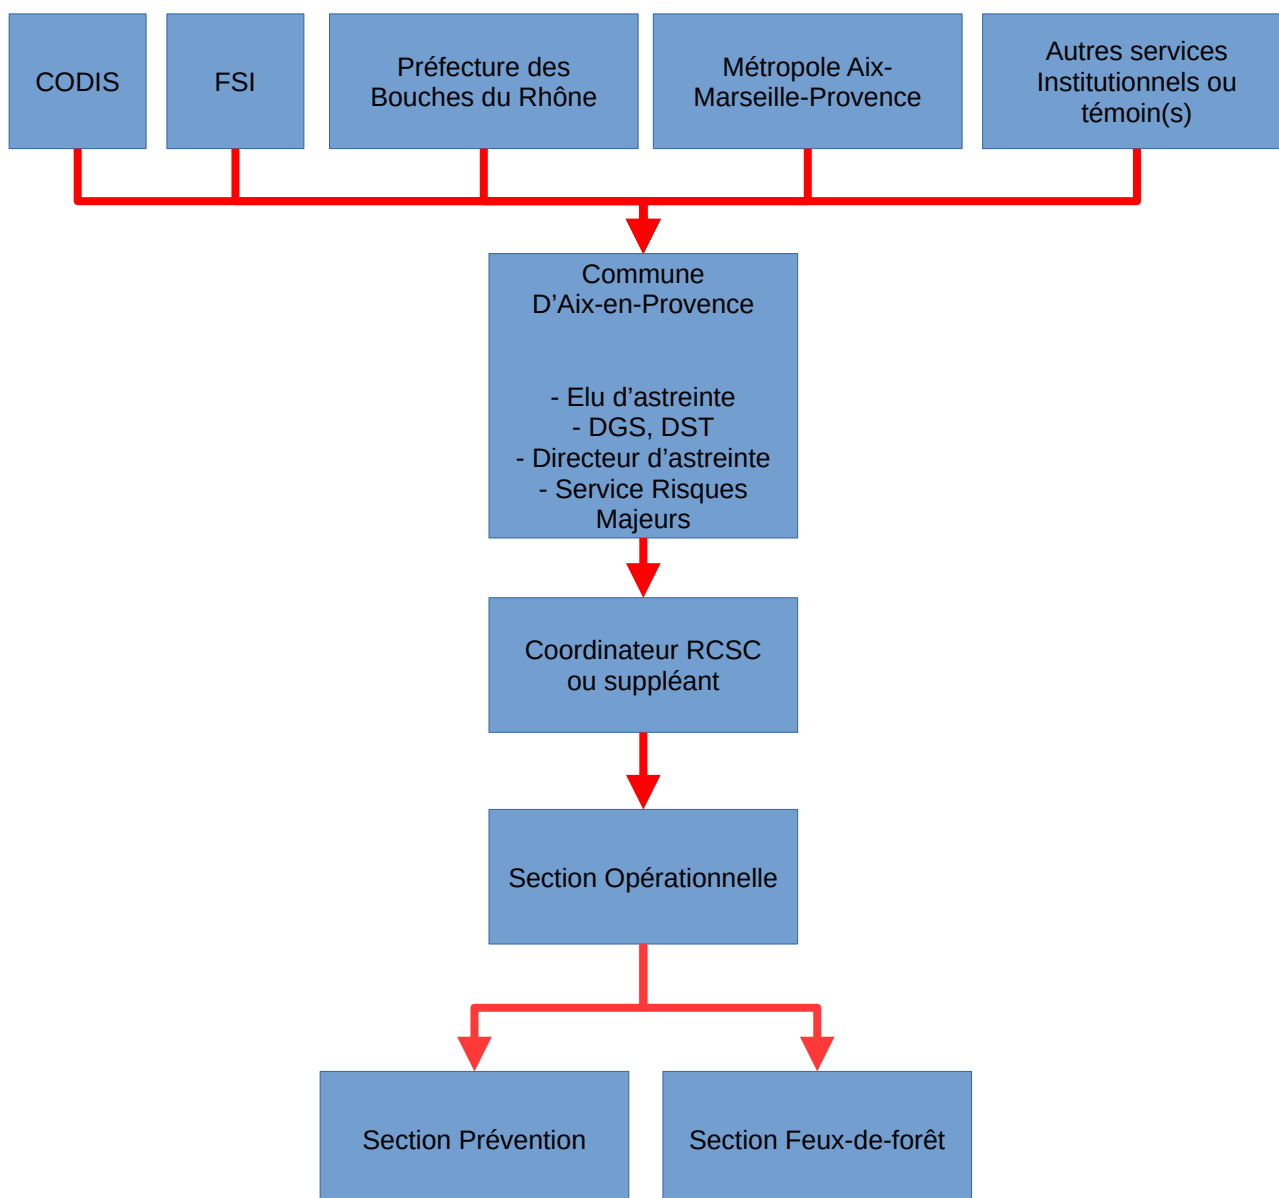

Procédure d'alerte et d'information de la RCSC

Dernière modification :
01/03/2026

1 / 4

Rappel :

*En cas de menace ou de survenue d'un aléa sur la commune, le Maire **doit** alerter ses concitoyens afin qu'ils se mettent en sécurité en appliquant les mesures de sauvegarde (confinement, ou regroupement en dehors de la zone à risque) définies dans le DICRIM.*

Le Maire a également le devoir de les informer sur l'évolution de la situation et de les prévenir de la fin du danger.

A cette fin, le Maire ou son représentant peut mobiliser la RCSC afin de participer aux opérations de sauvegarde de la population.

La présente fiche décrit le schéma d'alerte et d'information de la RCSC en vue de sa mobilisation en cas danger avéré et imminent menaçant la commune.

1 Schéma de diffusion et de réception des alertes

2 Schéma de diffusion et de réception des informations